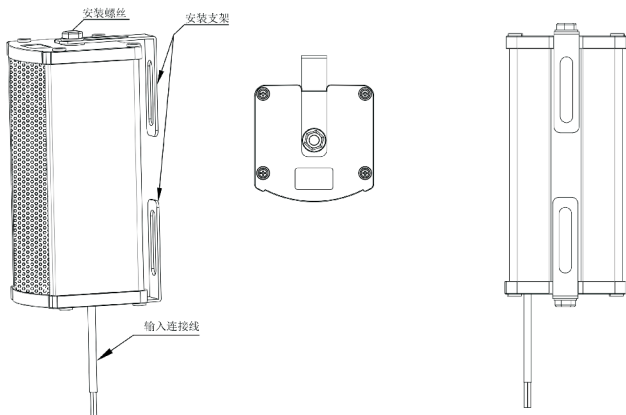

欢迎使用EB系列音柱，使用前请您仔细阅读说明书，以便能正确的操作使用。

若存在有疑问或者您有宝贵的建议，可通过拨打得胜官方服务热线400 6828 333 或微信扫描二维码关注得胜官方公众号与我们联系。

产品特性

- EB系列铝音柱是3英寸专业级定压音柱，系统采用防潮，耐紫外线的工业材料设计。随机搭配安装配件，最大程度简化安装过程
- 喇叭单元采用3英寸复合材质振膜，整个系统声音温暖厚实，人声饱满
- 音柱网罩采用铝金属网罩，抗腐蚀的同时减轻了产品重量，安装及拆卸维修非常方便。

适用场合

高端零售店，餐厅，商店，教堂，建筑背景音乐等多种用途。

技术参数

产品类型	高级专业广播音柱			
产品型号	EB-30	EB-60	EB-100	EB-140
音箱功率(AES)	30W	60W	100W	140W
输入电压	100V	100V	100V	100V
灵敏度	89dB	90dB	92dB	95dB
频率响应	150-16000Hz	150-16000Hz	150-16000Hz	150-16000Hz
扬声器数量	1只	2只	4只	6只
扬声器尺寸	3寸	3寸	3寸	3寸
外部尺寸(mm)	94.5X92.5X210	94.5X92.5X289	94.5X92.5X486	94.5X92.5X684
安装方式	壁挂安装	壁挂安装	壁挂安装	壁挂安装
安装配件	L型支架+螺丝包	L型支架+螺丝包	L型支架+螺丝包	L型支架+螺丝包
产品重量	0.93KG	1.42KG	2.47KG	3.47KG

产品安装