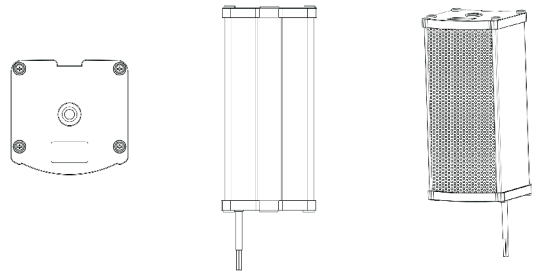

欢迎使用EB系列音柱，使用前请您仔细阅读说明书，以便能正确的操作使用。

若存在有疑问或者您有宝贵的建议，可通过拨打得胜官方服务热线400 6828 333 或微信扫描二维码关注得胜官方公众号与我们联系。

产品特性

- EB系列铝音柱是3英寸专业级定压音柱，系统采用防潮，耐紫外线的工业材料设计。随机搭配安装配件，最大程度简化安装过程
- 喇叭单元采用3英寸复合材质振膜，整个系统声音温暖厚实，人声饱满
- 音柱网罩采用铝金属网罩，抗腐蚀的同时减轻了产品重量，安装及拆卸维修非常方便。

适用场合

高端零售店，餐厅，商店，教堂，建筑背景音乐等多种用途。

技术参数

产品类型	高级专业广播音柱			
产品型号	EB-30	EB-60	EB-100	EB-140
音箱功率(AES)	30W	60W	100W	140W
输入电压	100V	100V	100V	100V
灵敏度	89dB	90dB	92dB	95dB
频率响应	150-16000Hz	150-16000Hz	150-16000Hz	150-16000Hz
扬声器数量	1只	2只	4只	6只
扬声器尺寸	3寸	3寸	3寸	3寸
外部尺寸(mm)	94.5X92.5X210	94.5X92.5X289	94.5X92.5X486	94.5X92.5X684
安装方式	壁挂安装	壁挂安装	壁挂安装	壁挂安装
安装配件	L型支架+螺丝包	L型支架+螺丝包	L型支架+螺丝包	L型支架+螺丝包
产品重量	0.93KG	1.42KG	2.47KG	3.47KG

产品安装

产品图示

产品尺寸图

安全警示

为避免电击、高温、着火、辐射、爆炸、机械危险以及使用不当等可能造成的人身伤害或财产损失，使用本产品，请仔细阅读并遵守以下事项：

1. 使用产品时请确认所连接设备与本产品功率是否匹配以及合理调整音量大小，不要在超过产品功率及大音量下长时间使用，以免造成产品异常和听力损伤；
2. 使用中若发现有异常（如冒烟、异味等），请立即关闭电源开关并拔掉电源插头，然后将产品送经销商检修；
3. 本产品及配件都应放置在室内干燥通风处，勿长期存放在潮湿、灰尘多的环境，使用中避免靠近火源、雨淋、进水、过度碰撞、抛掷、振动本机及覆盖通风孔，以免损坏其功能；
4. 若产品需要固定于墙壁或天花板上时，请确保固定到位，防止因固定强度不足导致产品发生跌落危险；
5. 使用该产品时需遵守相关安全规定，法律法规明确禁止使用场合请勿使用本机，以免导致意外事故。

注意事项：

1. 本单为保修凭证，请用户妥善保管，如有遗失，恕不保修或退换。
2. 保修期限：购买之日起十二个月内。
3. 除了不可抗力事件损坏外，由本公司负责，免费维修。
4. 如属保管不善或使用不当造成的损坏，维修点将酌情收费。
5. 擅自拆卸维修者，不予保修。
6. 以上保修条款仅限于中国市场适用（不包含港澳台地区）。

产品服务保证书

姓名：_____ 电话：_____ 地址：_____

商品：_____ 型号：_____ 购买日期：_____年__月__日

维修记录栏 (由维修员填写)	维修员签名	日期

◆广东得胜电子有限公司 ◆电话：400-6828-333 ◆地址：广东省惠州市博罗县龙溪街道富康一路2号