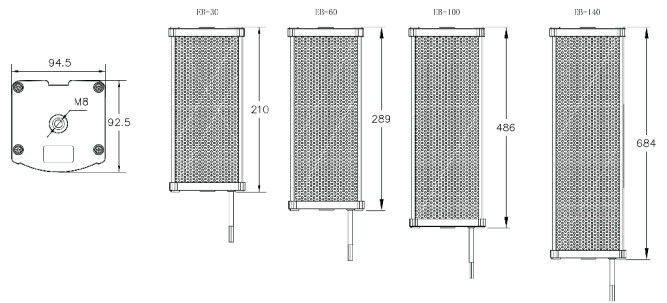

产品尺寸图

安全警示

为避免电击、高温、着火、辐射、爆炸、机械危险以及使用不当等可能造成的人身伤害或财产损失，使用本产品，请仔细阅读并遵守以下事项：

1. 使用产品时请确认所连接设备与本产品功率是否匹配以及合理调整音量大小，不要在超过产品功率及大音量下长时间使用，以免造成产品异常和听力损伤；
2. 使用中若发现有异常（如冒烟、异味等），请立即关闭电源开关并拔掉电源插头，然后将产品送经销商检修；
3. 本产品及配件都应放置在室内干燥通风处，勿长期存放在潮湿、灰尘多的环境，使用中避免靠近火源、雨淋、进水、过度碰撞、抛掷、振动本机及覆盖通风孔，以免损坏其功能；
4. 若产品需要固定于墙壁或天花板上时，请确保固定到位，防止因固定强度不足导致产品发生跌落危险；
5. 使用该产品时需遵守相关安全规定，法律法规明确禁止使用场合请勿使用本机，以免导致意外事故。

注意事项：

1. 本单为保修凭证，请用户妥善保管，如有遗失，恕不保修或退换。
2. 保修期限：购买之日起十二个月内。
3. 除了不可抗力事件损坏外，由本公司负责，免费维修。
4. 如属保管不善或使用不当造成的损坏，维修点将酌情收费。
5. 擅自拆卸维修者，不予保修。
6. 以上保修条款仅限于中国市场适用（不包含港澳台地区）。

产品服务保证书

姓名：_____ 电话：_____ 地址：_____

商品：_____ 型号：_____ 购买日期：_____年__月__日

维修记录栏 (由维修员填写)	维修员签名	日期

◆广东得胜电子有限公司 ◆电话：400-6828-333 ◆地址：广东省惠州市博罗县龙溪街道富康一路2号