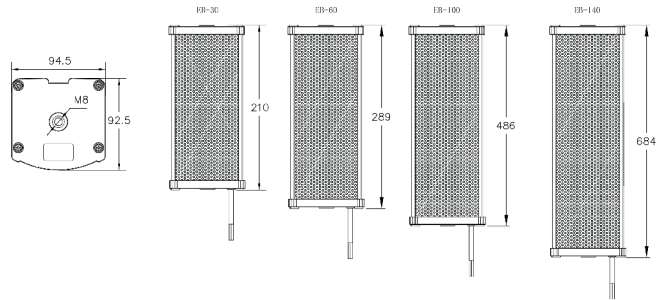

■ 产品尺寸图

■ 安全警示

为避免电击、高温、着火、辐射、爆炸、机械危险以及使用不当等可能造成的人身伤害或财产损失，使用本产品，请仔细阅读并遵守以下事项：

1. 使用产品时请确认所连接设备与本产品功率是否匹配以及合理调整音量大小，不要在超过产品功率及大音量下长时间使用，以免造成产品异常和听力损伤；
2. 使用中若发现有异常（如冒烟、异味等），请立即关闭电源开关并拔掉电源插头，然后将产品送经销商检修；
3. 本产品及配件都应放置在室内干燥通风处，勿长期存放在潮湿、灰尘多的环境，使用中避免靠近火源、雨淋、进水、过度碰撞、抛掷、振动本机及覆盖通风孔，以免损坏其功能；
4. 若产品需要固定于墙壁或天花板上时，请确保固定到位，防止因固定强度不足导致产品发生跌落危险；
5. 使用该产品时需遵守相关安全规定，法律法规明确禁止使用场合请勿使用本机，以免导致意外事故。

注意事项：

1. 本单为保修凭证，请用户妥善保管，如有遗失，恕不保修或退换。
2. 保修期限：购买之日起十二个月内。
3. 除了不可抗力事件损坏外，由本公司负责，免费维修。
4. 如属保管不善或使用不当造成的损坏，维修点将酌情收费。
5. 擅自拆卸维修者，不予保修。
6. 以上保修条款仅限于中国市场适用（不包含港澳台地区）。

产品服务保证书

姓名：_____ 电话：_____ 地址：_____

商品：_____ 型号：_____ 购买日期：_____ 年 _____ 月 _____ 日

维修记录栏 (由维修员填写)	维修员签名	日期

◆ 广东得胜电子有限公司 ◆ 电话：400-6828-333 ◆ 地址：广东省惠州市博罗县龙溪街道富康一路2号