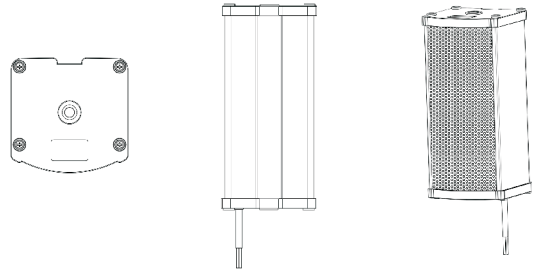

欢迎使用EB系列音柱，使用前请您仔细阅读说明书，以便能正确的操作使用。

若存在有疑问或者您有宝贵的建议，可通过拨打得胜官方服务热线400 6828 333 或微信扫描二维码关注得胜官方公众号与我们联系。

■ 产品特性

- EB系列铝音柱是3英寸专业级定压音柱，系统采用防潮，耐紫外线的工业材料设计。随机搭配安装配件，最大程度简化安装过程
- 喇叭单元采用3英寸复合材质振膜，整个系统声音温暖厚实，人声饱满
- 音柱网罩采用铝金属网罩，抗腐蚀的同时减轻了产品重量，安装及拆卸维修非常方便。

■ 适用场合

高端零售店，餐厅，商店，教堂，建筑背景音乐等多种用途。

■ 技术参数

产品类型	高级专业广播音柱			
产品型号	EB-30	EB-60	EB-100	EB-140
音箱功率(AES)	30W	60W	100W	140W
输入电压	100V	100V	100V	100V
灵敏度	89dB	90dB	92dB	95dB
频率响应	150-16000Hz	150-16000Hz	150-16000Hz	150-16000Hz
扬声器数量	1只	2只	4只	6只
扬声器尺寸	3寸	3寸	3寸	3寸
外部尺寸(mm)	94.5X92.5X210	94.5X92.5X289	94.5X92.5X486	94.5X92.5X684
安装方式	壁挂安装	壁挂安装	壁挂安装	壁挂安装
安装配件	L型支架+螺丝包	L型支架+螺丝包	L型支架+螺丝包	L型支架+螺丝包
产品重量	0.93KG	1.42KG	2.47KG	3.47KG

■ 产品安装

■ 产品图示

■ 产品尺寸图

■ 安全警示

为避免电击、高温、着火、辐射、爆炸、机械危险以及使用不当等可能造成的人身伤害或财产损失，使用本产品，请仔细阅读并遵守以下事项：

1. 使用产品时请确认所连接设备与本产品功率是否匹配以及合理调整音量大小，不要在超过产品功率及大音量下长时间使用，以免造成产品异常和听力损伤；
2. 使用中若发现有异常（如冒烟、异味等），请立即关闭电源开关并拔掉电源插头，然后将产品送经销商检修；
3. 本产品及配件都应放置在室内干燥通风处，勿长期存放在潮湿、灰尘多的环境，使用中避免靠近火源、雨淋、进水、过度碰撞、抛掷、振动本机及覆盖通风孔，以免损坏其功能；
4. 若产品需要固定于墙壁或天花板上时，请确保固定到位，防止因固定强度不足导致产品发生跌落危险；
5. 使用该产品时需遵守相关安全规定，法律法规明确禁止使用场合请勿使用本机，以免导致意外事故。

注意事项：

1. 本单为保修凭证，请用户妥善保管，如有遗失，恕不保修或退换。
2. 保修期限：购买之日起十二个月内。
3. 除了不可抗力事件损坏外，由本公司负责，免费维修。
4. 如属保管不善或使用不当造成的损坏，维修点将酌情收费。
5. 擅自拆卸维修者，不予保修。
6. 以上保修条款仅限于中国市场适用（不包含港澳台地区）。

产品服务保证书

姓名：_____ 电话：_____ 地址：_____

商品：_____ 型号：_____ 购买日期：_____ 年 _____ 月 _____ 日

维修记录栏 (由维修员填写)	维修员签名	日期

◆ 广东得胜电子有限公司 ◆ 电话：400-6828-333 ◆ 地址：广东省惠州市博罗县龙溪街道富康一路2号