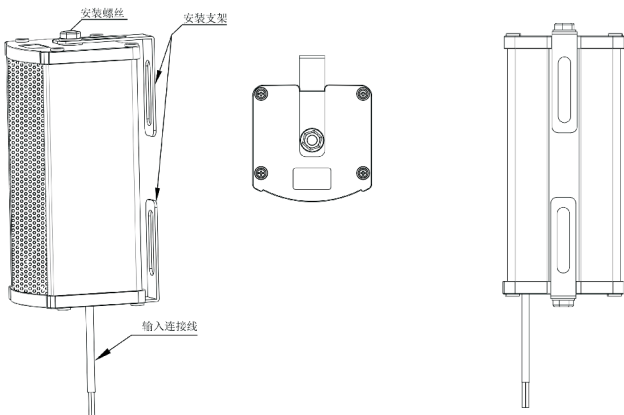

欢迎使用EB系列音柱，使用前请您仔细阅读说明书，以便能正确的操作使用。

若存在有疑问或者您有宝贵的建议，可通过拨打得胜官方服务热线400 6828 333 或微信扫描二维码关注得胜官方公众号与我们联系。

■ 产品特性

- EB系列铝音柱是3英寸专业级定压音柱，系统采用防潮，耐紫外线的工业材料设计。随机搭配安装配件，最大程度简化安装过程
- 喇叭单元采用3英寸复合材质振膜，整个系统声音温暖厚实，人声饱满
- 音柱网罩采用铝金属网罩，抗腐蚀的同时减轻了产品重量，安装及拆卸维修非常方便。

■ 适用场合

高端零售店，餐厅，商店，教堂，建筑背景音乐等多种用途。

■ 技术参数

产品类型	高级专业广播音柱			
产品型号	EB-30	EB-60	EB-100	EB-140
音箱功率(AES)	30W	60W	100W	140W
输入电压	100V	100V	100V	100V
灵敏度	89dB	90dB	92dB	95dB
频率响应	150-16000Hz	150-16000Hz	150-16000Hz	150-16000Hz
扬声器数量	1只	2只	4只	6只
扬声器尺寸	3寸	3寸	3寸	3寸
外部尺寸(mm)	94.5X92.5X210	94.5X92.5X289	94.5X92.5X486	94.5X92.5X684
安装方式	壁挂安装	壁挂安装	壁挂安装	壁挂安装
安装配件	L型支架+螺丝包	L型支架+螺丝包	L型支架+螺丝包	L型支架+螺丝包
产品重量	0.93KG	1.42KG	2.47KG	3.47KG

■ 产品安装