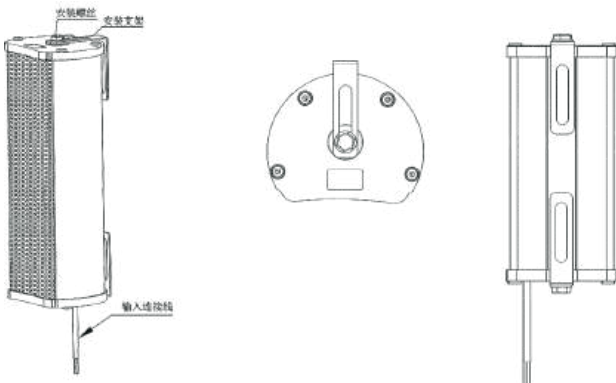

欢迎使用EBS系列防水音柱，使用前请您仔细阅读说明书，以便能正确的操作使用。

若存在有疑问或者您有宝贵的建议，可通过拨打得胜官方服务热线400 6828 333 或微信扫描二维码关注得胜官方公众号与我们联系。

产品特性

- EBS系列铝音柱是4.5英寸专业级户外防水定压音柱，系统采用防潮，防水，耐紫外线的全天候工业材料设计，随机搭配安装配件，最大程度简化安装过程
- 喇叭单元采用4.5英寸全频段防潮防水的复合材质振膜，整个系统声音温暖厚实，人声饱满
- 音柱网罩采用铝金属网罩，抗腐蚀的同时减轻了产品重量，安装及拆卸维修非常方便

适用场合

适合在各种户外场合（商场、小区、车站、学校、公园、企业单位等）壁挂使用

技术参数

产品类型	广播防水音柱		
产品型号	EBS-25W	EBS-45W	EBS-60W
音箱功率(AES)	50W	90W	120W
输入电压	100V	100V	100V
灵敏度	89dB	92dB	94dB
最大声压级	105dB	111dB	114dB
频率响应	100-16000Hz	100-16000Hz	100-16000Hz
扬声器数量	1只	2只	3只
扬声器尺寸	4寸	4寸	4寸
外部尺寸(mm)	129X106X261	129X106X327	129X106X448
安装方式	壁挂安装	壁挂安装	壁挂安装
安装配件	L型支架+螺丝包	L型支架+螺丝包	L型支架+螺丝包
产品重量	1.5KG	2.17KG	2.95KG

产品安装