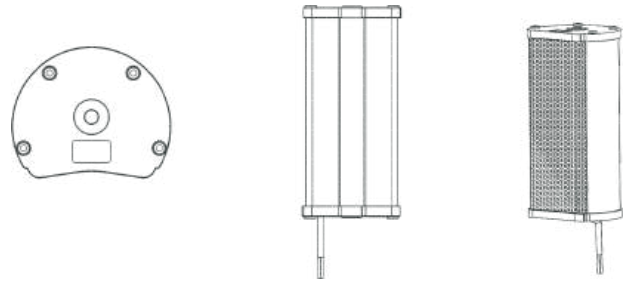

欢迎使用EBS系列防水音柱，使用前请您仔细阅读说明书，以便能正确的操作使用。

若存在有疑问或者您有宝贵的建议，可通过拨打得胜官方服务热线400 6828 333 或微信扫描二维码关注得胜官方公众号与我们联系。

产品特性

- EBS系列铝音柱是4.5英寸专业级户外防水定压音柱，系统采用防潮，防水，耐紫外线的全天候工业材料设计，随机搭配安装配件，最大程度简化安装过程
- 喇叭单元采用4.5英寸全频段防潮防水的复合材质振膜，整个系统声音温暖厚实，人声饱满
- 音柱网罩采用铝金属网罩，抗腐蚀的同时减轻了产品重量，安装及拆卸维修非常方便

适用场合

适合在各种户外场合（商场、小区、车站、学校、公园、企业单位等）壁挂使用

技术参数

产品类型	广播防水音柱		
产品型号	EBS-25W	EBS-45W	EBS-60W
音箱功率(AES)	50W	90W	120W
输入电压	100V	100V	100V
灵敏度	89dB	92dB	94dB
最大声压级	105dB	111dB	114dB
频率响应	100-16000Hz	100-16000Hz	100-16000Hz
扬声器数量	1只	2只	3只
扬声器尺寸	4寸	4寸	4寸
外部尺寸(mm)	129X106X261	129X106X327	129X106X448
安装方式	壁挂安装	壁挂安装	壁挂安装
安装配件	L型支架+螺丝包	L型支架+螺丝包	L型支架+螺丝包
产品重量	1.5KG	2.17KG	2.95KG

产品安装

产品图示

产品尺寸图

安全警示

为避免电击、高温、着火、辐射、爆炸、机械危险以及使用不当等可能造成的人身伤害或财产损失，使用本产品前，请仔细阅读并遵守以下事项：

1. 使用产品时请确认所连接设备与本产品功率是否匹配以及合理调整音量大小，不要在超过产品功率及大音量下长时间使用，以免造成产品异常和听力损伤；
2. 使用中若发现有异常（如冒烟、异味等），请立即关闭电源开关并拔掉电源插头，然后将产品送经销商检修；
3. 本产品及配件都应放置在室内干燥通风处，勿长期存放在潮湿、灰尘多的环境，使用中避免靠近火源、雨淋、进水、过度碰撞、抛掷、振动本机及覆盖通风孔，以免损坏其功能；
4. 若产品需要固定于墙壁或天花板上时，请确保固定到位，防止因固定强度不足导致产品发生跌落危险；
5. 使用该产品时需遵守相关安全规定，法律法规明确禁止使用场合请勿使用本机，以免导致意外事故；
6. 请不要自行拆机改装或维修，以防止出现人身伤害，如有问题或服务需求请联系当地经销商跟进处理。

产品服务保证书

注意事项：

1. 本单为保修凭证，请用户妥善保管，如有遗失，恕不保修或退换。
2. 保修期限：购买之日起十二个月内。
3. 除了不可抗力事件损坏外，由本公司负责，免费维修。
4. 如属保管不善或使用不当造成的损坏，维修点将酌情收费。
5. 擅自拆卸维修者，不予保修。
6. 以上保修条款仅限于中国市场适用（不包含港澳台地区）。

姓名：_____ 电话：_____ 地址：_____

商品：_____ 型号：_____ 购买日期：_____ 年 _____ 月 _____ 日

维修记录栏 (由维修员填写)	维修员签名	日期

◆广东得胜电子有限公司 ◆电话：400-6828-333 ◆地址：广东省惠州市博罗县龙溪街道富康一路2号