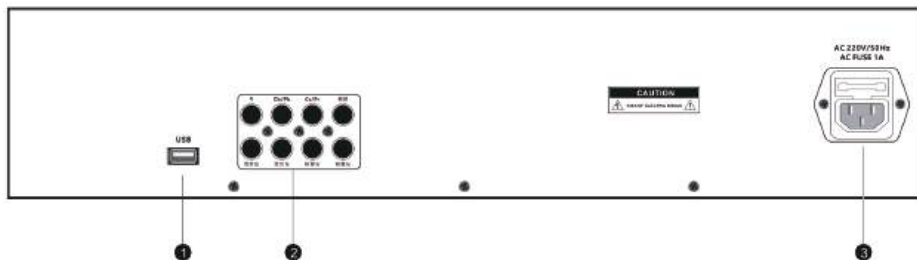

■ 背板介绍

① U盘插口

② 音视频输出

③ 电源插座

■ 操作说明

1. 按 **▲** 键放入音乐光盘, 受控型播放器在读出光碟或U盘内容之后就停止播放等待控制播放, 不受型会自动全部循环播放。
2. 按 **▶▶** 键控制播放或暂停, 按 **■** 键停止播放, 受控型默认是单曲停止播放模式, 开机按键 **▶▶** 只会播放第一曲就会停止播放。
3. 按 **◀◀** 键控制播放上一曲, 按 **▶▶** 键控制下一曲。但如果是单曲循环的播放模式则不能控制上一曲和下一曲。
4. 按 **↻** 键控制播放播放模式, 显示屏显示 **↻** 图标则表示是循环播放模式, 但是不能确定是单曲循环还是全部循环, 这时可以按上一曲或下一曲来判断。
5. 只有在没有光盘的情况下才会去播放U盘, 所以要播放U盘时请把光盘取出, 显示NO DISK (无碟)后才读取U盘。