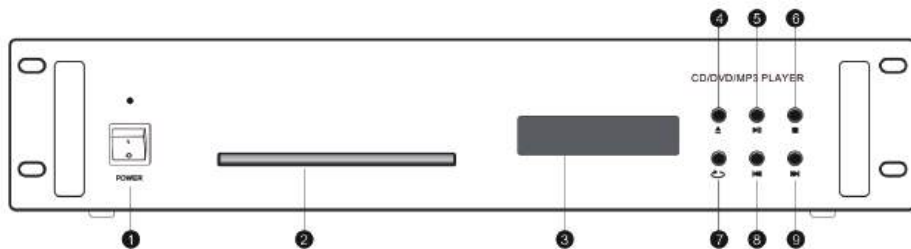

## ■ 面板介绍

① 电源开关

② 进出碟仓

③ VFD真空显示屏

④ 进出仓按键

⑤ 暂停/播放按键

⑥ CD/MP3切换

⑦ 播放模式选择