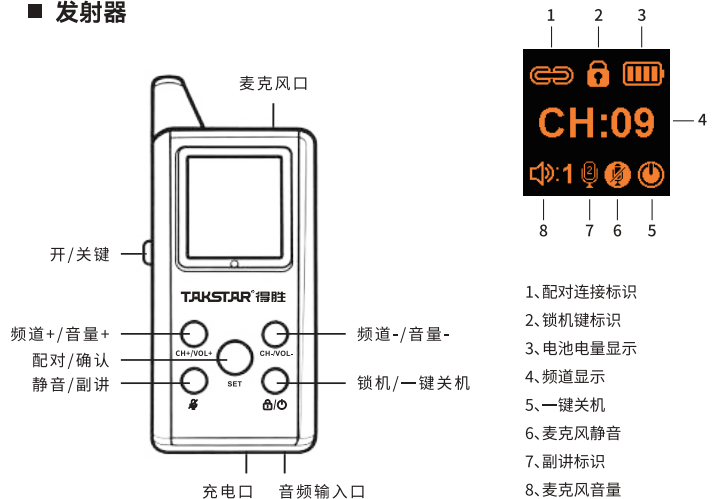

尊敬的用户:

感谢您选购得胜 WTG-880 无线导览讲解器, 为了您能够更好地了解使用本产品, 建议您在使用前仔细阅读本说明书。

若存在有疑问或者您有宝贵的建议, 可通过拨打得胜官方服务热线400-6828-333或微信扫描二维码关注得胜官方公众号与我们联系。

■ 产品特性

- 采用无线传输技术, 信号强传输稳, 使用距离更远, 空旷无障碍使用距离可达150米;
- 主机支持一键对频和关闭所有接收机, 操作方便、快捷省时;
- 内置大容量可充电聚合物电池, 安全、环保、轻便。

■ 配件清单

发射器包装配件清单

主机	1份
Type-C充电线	1份
说明书	1份

接收器耳机包装清单

耳机 (选配)

■ 适用范围

适用大型景区、企业参观、旅游巴士、大型场馆等场合。

■ 技术参数

双讲发射器

- 产品型号: WTG-880T
- 频道: 99个
- 彩屏尺寸: 1.44寸
- 产品尺寸: 99*45*17mm
- 单机重量: 61g
- 使用时间: 约16小时
- 电池容量: 1500mAh
- 充电方式: Type-C
- 使用距离: ≤150米(空旷无遮挡)

接收器

- 产品型号: WTG-880R
- 产品尺寸: 52*17*18mm
- 产品重量: 11g
- 使用时长: 约15小时
- 充电方式: 磁吸充电
- 电池容量: 200mAh
- 喇叭直径: 14mm

收纳消毒充电箱 (30位)

- 产品型号: WTG-880C (30位)
- 颜色: 黑色
- 重量: 3.2kg
- 产品尺寸: 431*215*155mm
- 耳机数量: 30个
- 输入电压: 110~220V
- 输出电压: 5V, 18A, 100W
- 充电方式: 磁吸
- 消毒功能: 支持

收纳消毒充电箱 (50位)

- 产品型号: WTG-880C (50位)
- 颜色: 黑色
- 重量: 4.8kg
- 产品尺寸: 540*368*161mm
- 耳机数量: 50个
- 输入电压: 110~220V
- 输出电压: 5V, 20A, 100W
- 充电方式: 磁吸
- 消毒功能: 支持

■ 发射器

操作说明:

- 1、开关机: 屏幕左侧拨动【开/关键】, 向上拨为关机, 向下拨为开机。
- 2、调节麦克风音量大小: 单击VOL+ / 【音量+】键, 发射音量增加; 单击VOL- / 【音量-】, 发射音量降低, 音量共计5挡。
- 3、静音: 单击静音键 / 【静音】键, 关闭主机麦克风, 再单击取消静音。
- 4、一键关机: 双击【一键关机】键, 关闭所有配对的耳机。
- 5、锁机: 长按3秒锁机键 / 【锁机】键开启, 长按3秒锁机键 / 【锁机】键取消, 主机按键90秒无操作自动开启锁机功能。
- 6、调频: 单击SET / 【配对/确认】键, 屏幕频道数字慢闪, 此时按CH+ / 【频道+】键或CH- / 【频道-】键为个位数01-99的循环, 选定频道数字后, 再双击SET / 【确认键】, 退出调频道模式, 进入讲解模式。
- 7、副机: 先开机为主机, 后开机为副机, 屏幕显示副机图标。

主机发射器与耳机接收器配对方法:

- 1、耳机长按电源键3s开机。
- 2、发射器向下拨【开/关键】开机。
- 3、选定频道数字后, 双击发射器M【配对/确认】键, 进入配对模式, “配对”标识慢闪; 耳机长亮蓝灯配对成功, 再单击M键退出配对模式进入讲解模式, 此时主机“配对”标识常亮。