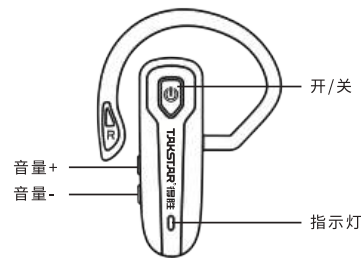

■ 发射器

操作说明:

- 1、开关机: 屏幕左侧拨动【开/关键】, 向上拨为关机, 向下拨为开机。
- 2、调节麦克风音量大小: 单击VOL+ / 【音量+】键, 发射音量增加; 单击VOL- / 【音量-】, 发射音量降低, 音量共计5挡。
- 3、静音: 单击静音键 / 【静音】键, 关闭主机麦克风, 再单击取消静音。
- 4、一键关机: 双击【一键关机】键, 关闭所有配对的耳机。
- 5、锁机: 长按3秒锁机键 / 【锁机】键开启, 长按3秒锁机键 / 【锁机】键取消, 主机按键90秒无操作自动开启锁机功能。
- 6、调频: 单击SET / 【配对/确认】键, 屏幕频道数字慢闪, 此时按CH+ / 【频道+】键或CH- / 【频道-】键为个位数01-99的循环, 选定频道数字后, 再双击SET / 【确认键】, 退出调频道模式, 进入讲解模式。
- 7、副机: 先开机为主机, 后开机为副机, 屏幕显示副机图标。

主机发射器与耳机接收器配对方法:

- 1、耳机长按电源键3s开机。
- 2、发射器向下拨【开/关键】开机。
- 3、选定频道数字后, 双击发射器M【配对/确认】键, 进入配对模式, “配对”标识慢闪; 耳机长亮蓝灯配对成功, 再单击M键退出配对模式进入讲解模式, 此时主机“配对”标识常亮。

■ 接收器

功能介绍:

- 1、开关机: 长按【开/关】3~5秒开机, 再长按【开/关】3~5秒关机。
- 2、调音量: 单击【音量+】键, 音量增加; 单击【音量-】键, 音量降低。耳机音量共5档, 当音量调至最高档位时, 系统提示“最大音量”; 调至最低档位时, 系统提示“最小音量”。
- 3、断开提醒: 主机和耳机断开了, 耳机有“您已掉线”提醒。
- 4、指示灯说明:
 - ① 蓝色指示灯闪烁: 寻找发射器或未连接到发射器。
 - ② 蓝色指示灯常亮: 已连接发射器。
 - ③ 红色指示灯常亮: 耳机充电中。
 - ④ 红色指示灯闪烁: 电量不足。